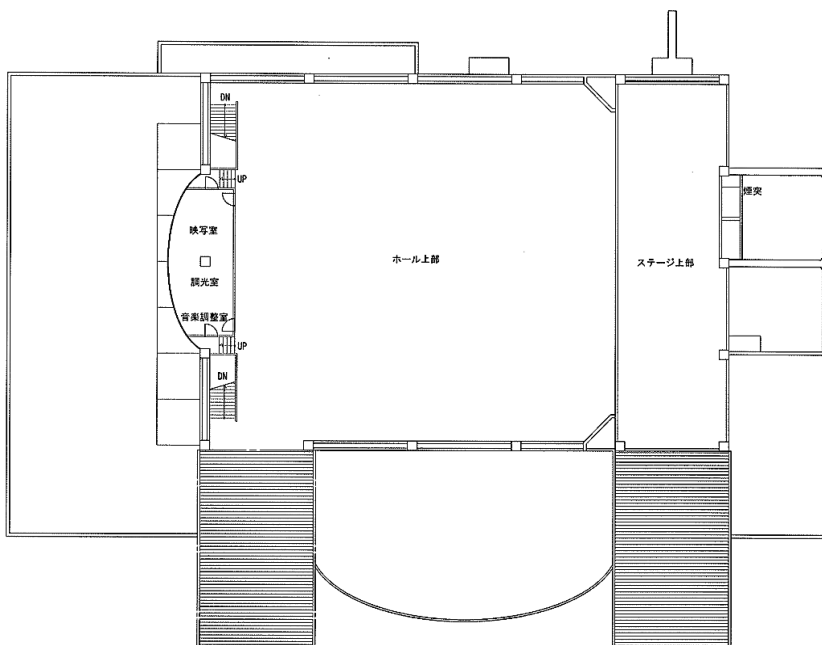

灘崎文化センター

見取図

3F

調光室

2F

大ホール・629名
第1研修室・54名
第2研修室・36名
第3研修室・22名

1F

小ホール・100名