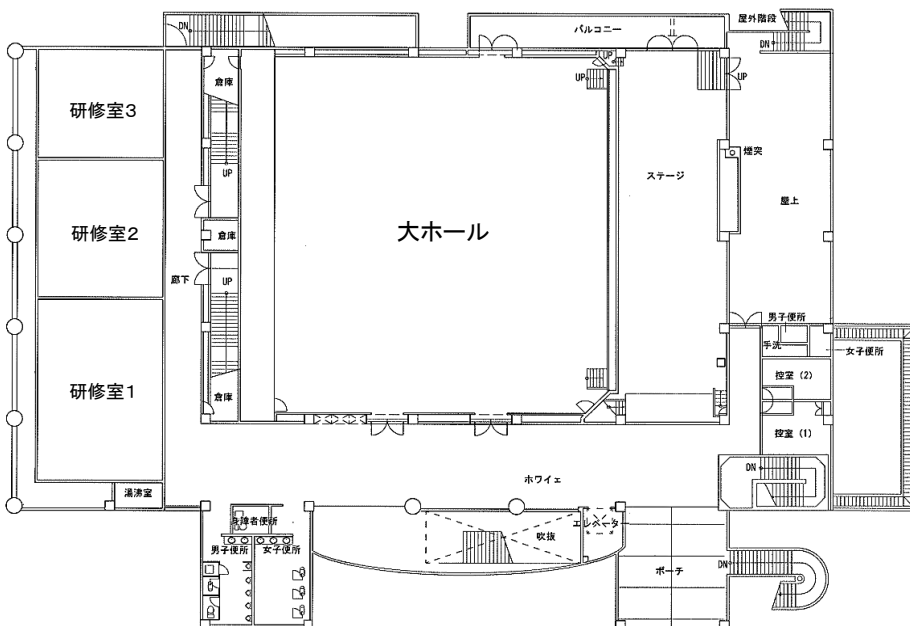

灘崎文化センター

見取図

3F

調光室

2F

大ホール・629名
第1研修室・54名
第2研修室・36名
第3研修室・22名

1F

小ホール・100名